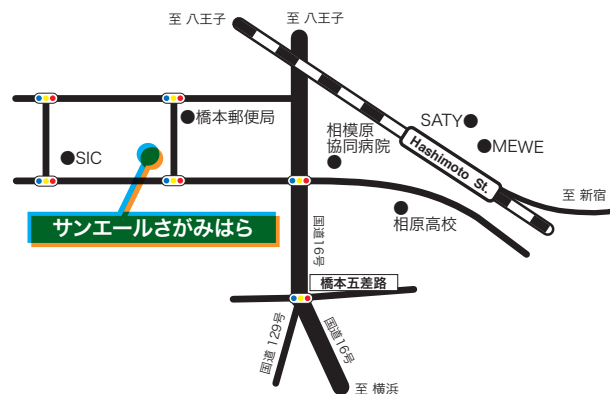

太陽発電衛星はすでに政府の宇宙基本計画に盛り込まれ、宇宙エレベーターについては日本宇宙エレベーター協会(JSEA)が創立されている。これらと合わせて宇宙実証プロジェクトとして、講演者が代表を務め、相模原のJAXA宇宙科学研究本部が中心となって国際共同計画として行った観測ロケット実験プロジェクトを紹介します。

南西フォーラム 第18回

日 時 平成22年12月8日(水) 18:00～21:00
 場 所 サン・エールさがみはら 第1研修室
 (相模原市緑区西橋本5-4-20)
 場 所 100人(各会場50人) 入場無料